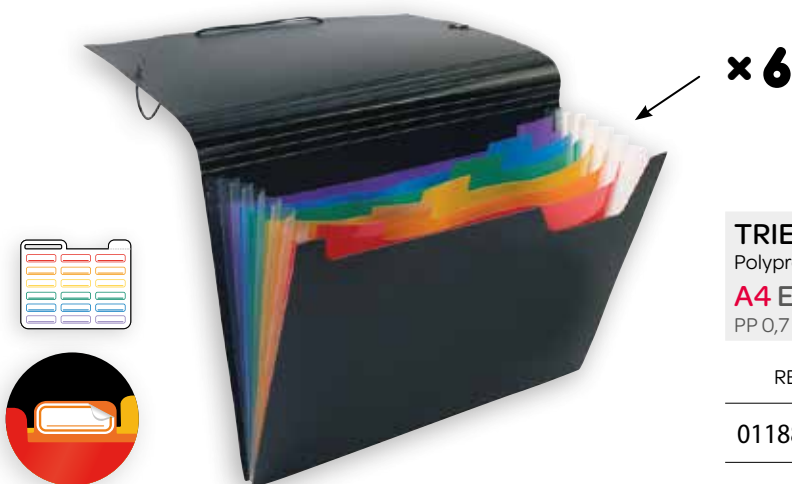

TRIEUR EXTENSIBLE A4 33 x 24,5 cm
Polypropylène 7/10 - Fermeture par élastique
A4 EXPANDING ENVELOPE FILE
PP 0,7 - Elastic closure

REF.		
011887 05		6 12