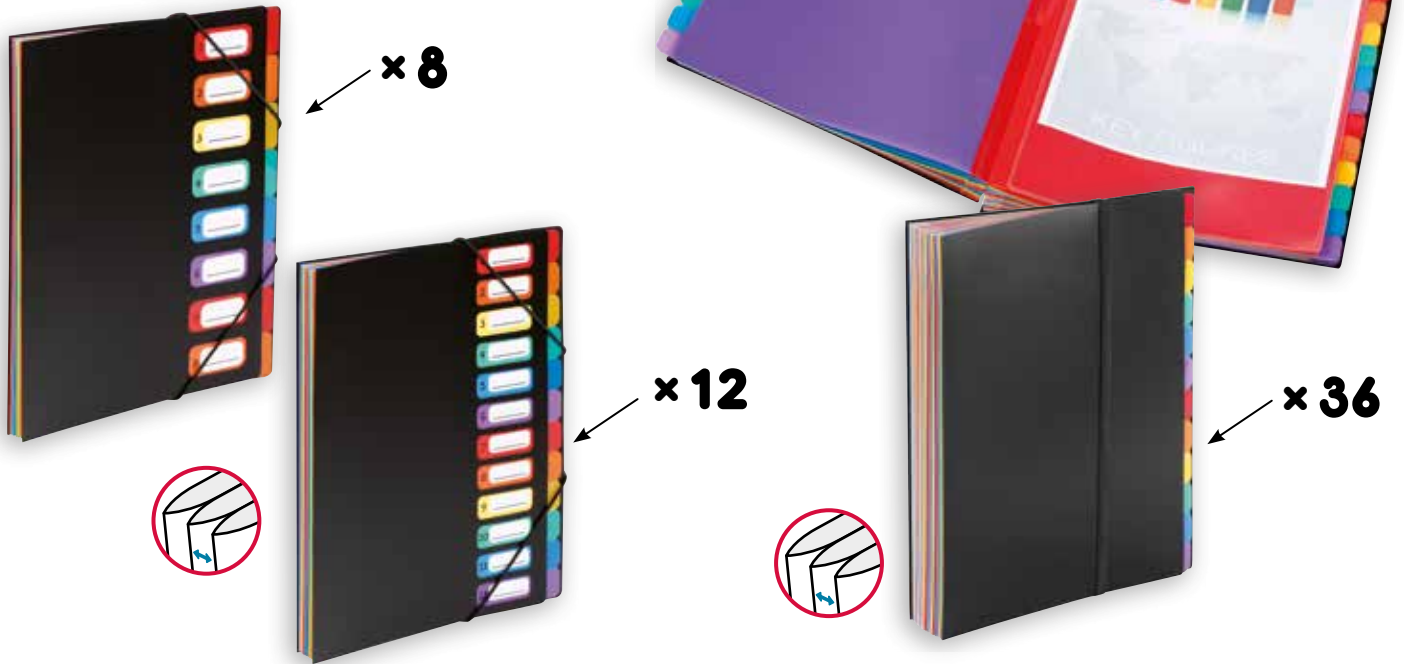

RAINBOW CLASS

RAINBOW CLASS

TRIEUR EXTENSIBLE A4 25,5 x 32 cm
Polypropylène 5/10
Fermeture par élastique
A4 EXPANDING PART FILE ORGANISER
PP 0,5 - Elastic closure

REF.				
118867 05		8	12	3 135251 188676
118967 05		12	12	3 135251 189673

TRIEUR EXTENSIBLE A4 25,5 x 32 cm
Polypropylène 10/10 - Avec 3 pochettes de personnalisation de format A4
Capacité : 1 400 feuilles - Fermeture par élastique
A4 EXPANDING FILE
PP 1,0 - With 3 A4 presentation pockets
Capacité : 1 400 sheets - Elastic closure

REF.				
111867 01		36	4	3 135251 118673