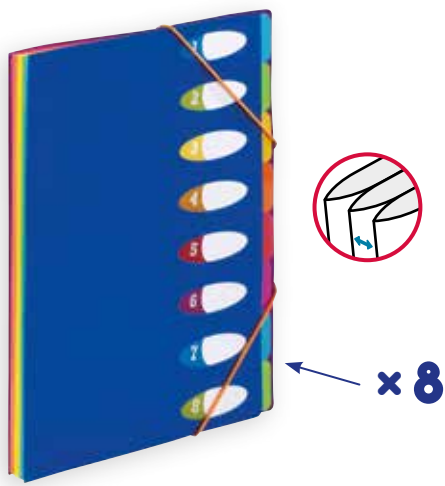

TRIEUR EXTENSIBLE A4 25,5 x 32 cm
Polypropylène 5/10
Fermeture par élastique
A4 EXPANDING PART FILE ORGANISER
PP 0,5 - Elastic closure

REF.
981731 05 8 12
988731 05 12 12