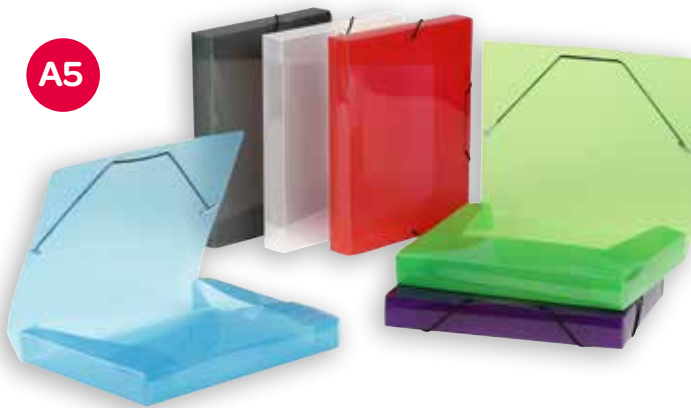

CHEMISE 3 RABATS A3 32,5 x 43,5 cm

Polypropylène 5/10 - Capacité 3 cm
Fermeture par élastique

A3 3 FLAP FOLDER

PP 0,5 - Capacity 3 cm - Elastic closure

REF.			
113283 05		12	

A3

A5

BOÎTE DE CLASSEMENT COOLBOX 17 x 22