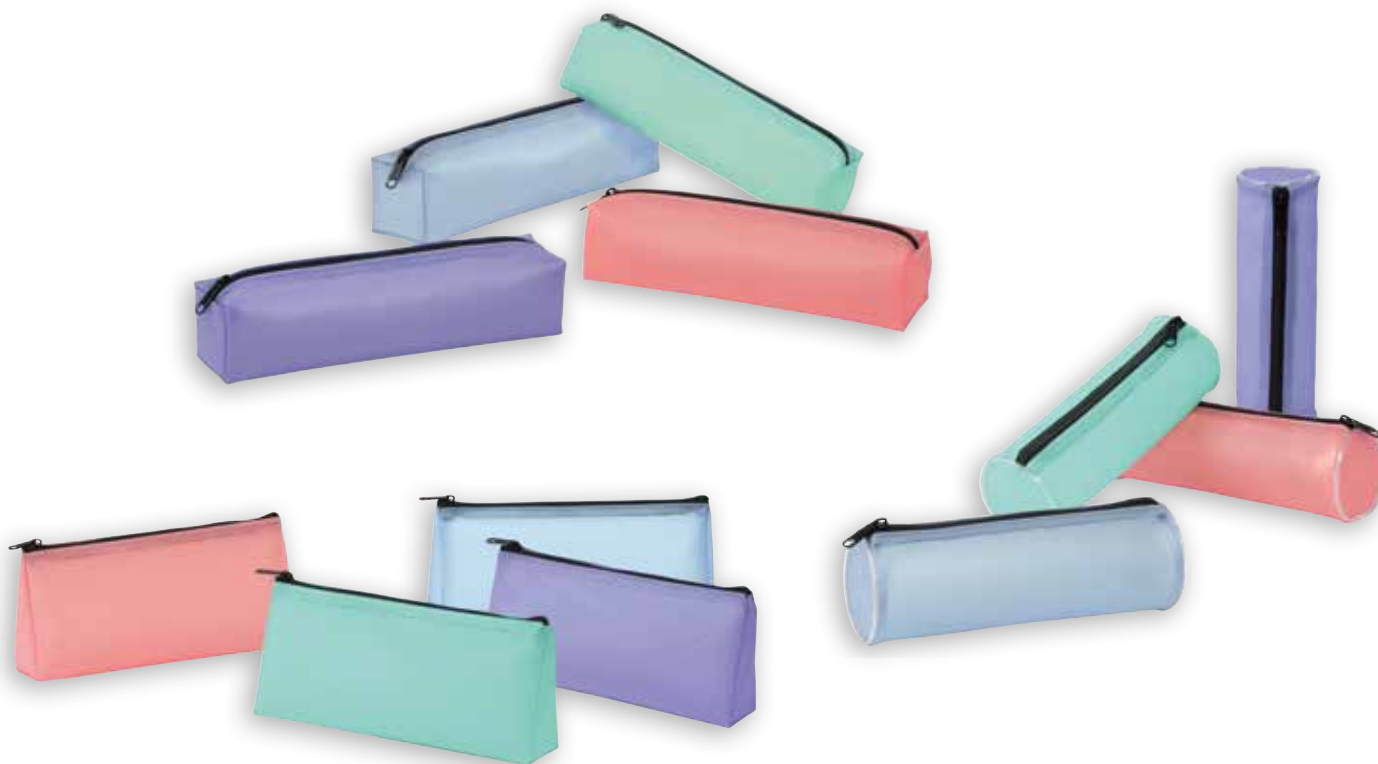

REF.

890135 05

12

3 135258 901353

TROUSSE SCOLAIRE

PVC - 3 formes - Rond : 22 x 7 cm
Triangulaire : 21,5 x 9,5 x 5 cm - Rectangulaire : 21,5 x 5 x 5 cm

PENCIL CASE

PVC - 3 shapes - Round : 22 x 7 cm
Triangular : 21,5 x 9,5 x 5 cm - Rectangular : 21,5 x 5 x 5 cm