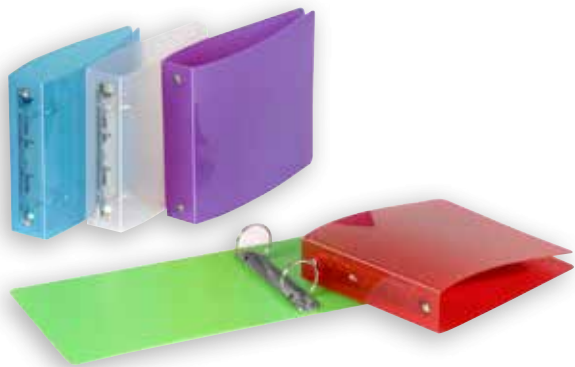

CLASSEUR À FICHES

Polypropylène 7/10 - Pour fiches bristol 10 x 15 cm
Écartement 80

18,5 x 14 cm

CARD NOTE BINDER

PP 0,7 - Suitable for 10 x 15 cm card notes - Gap 80

REF.

906083 08

2

25

CLASSEUR À FICHES

Polypropylène 7/10 - Pour fiches bristol 12,5 x 20 cm
Écartement 80

25 x 16,5 cm

CARD NOTE BINDER

PP 0,7 - Suitable for 12,5 x 20 cm card notes - Gap 80

REF.

907083 08

2

25

CLASSEUR SOUPLE 17 x 22

Polypropylène 7/10 - Pour format A5 ou 17 x 22 cm

21,5 x 23 cm

A5 SIZED RING BINDER

PP 0,7

REF.

Écart 103

905083 08

2

25

Écart 80

909083 08

2

25

A5