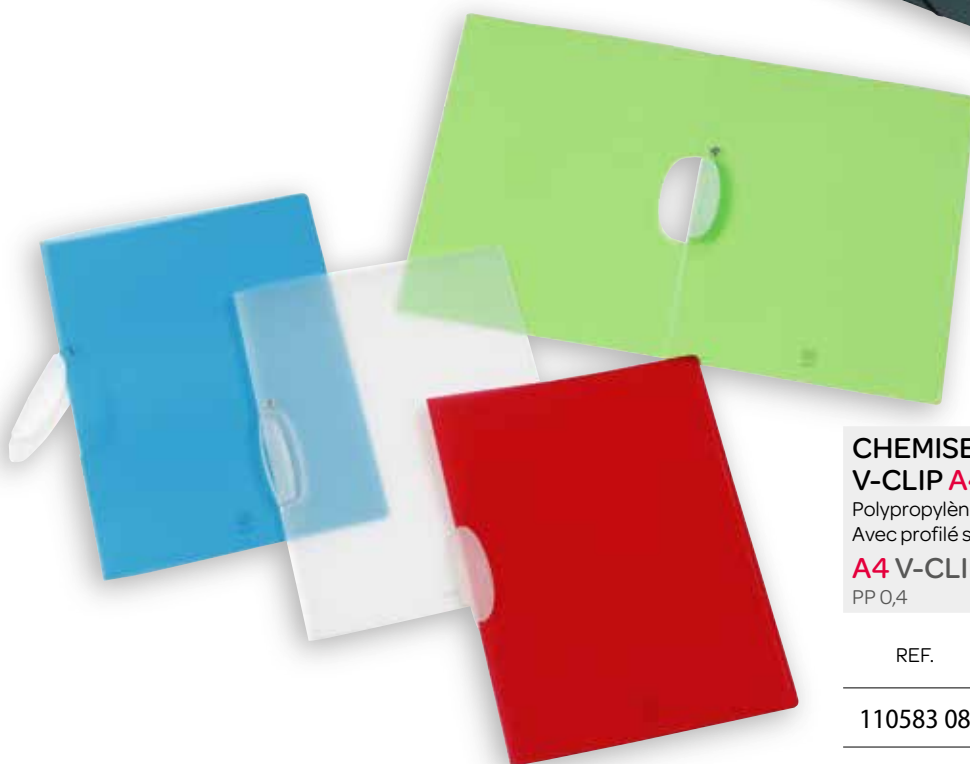

PP 0,7 - Capacity 3 cm
 3 flaps - Elastic closure

REF.

020883 05

3 cm

12

CHEMISE PRESENTATION 22,5 x 31 cm

V-CLIP A4

Polypropylène 4/10
 Avec profilé serreur pivotant