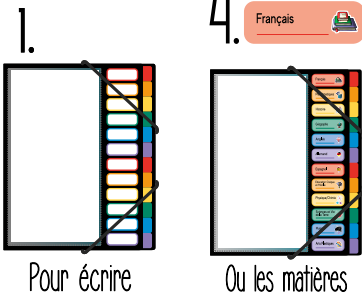

TRIEUR EXTENSIBLE "MANAGER" A4 33 x 24,5 x 3 cm

Polypropylène 7/10 - Pochette avec fermeture par scratch
+ bloc perforé petits carreaux
Fermeture par élastique

A4 "MANAGER" EXPANDING FILE

PP 0,7 - Folder with scratch closure
+ 5x5 punched notepad - Elastic closure

REF.				
050967 03		6	8	

TRIEUR EXTENSIBLE PERSONNALISABLE "SCHOOL CASE" A4 31,2 x 25 x 1,5 cm

Polypropylène 7/10
+ planche de stickers de personnalisation
+ bloc perforé petits carreaux
Fermeture par élastique

A4 "SCHOOL CASE" CUSTOMISABLE EXPANDING FILE

PP 0,7 + customisable stickers
+ 5x5 punched notepad - Elastic closure

REF.				
999167 02		12	6