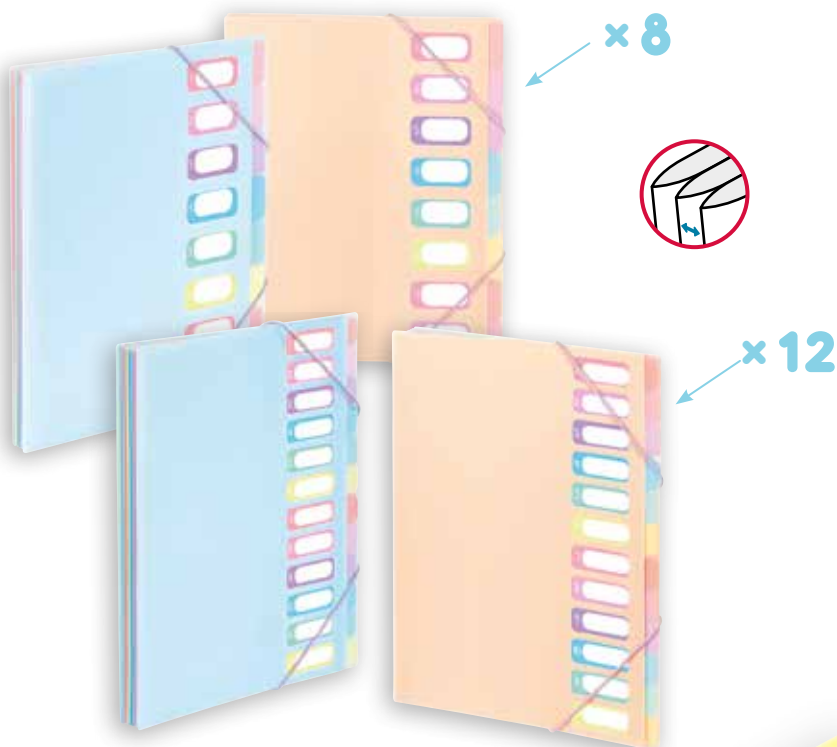

RAINBOW Pastel

TRIEUR EXTENSIBLE A4 25,5 x 32 cm
Polypropylène 5/10
Fermeture par élastique
A4 EXPANDING PART FILE ORGANISER
PP 0,5 - Elastic closure

REF.				
981115 05		8	12	3 135259 811156
988115 05		12	12	3 135259 881159

POCHETTE ENVELOPPE A4 33,5 x 24 cm
Polypropylène 2/10
Fermeture par scratch - Double poche
FLAT A4 ENVELOPE
PP 0,2 - Scratch closure - 2 pockets

REF.			
176115 08		25	3 135251 761152