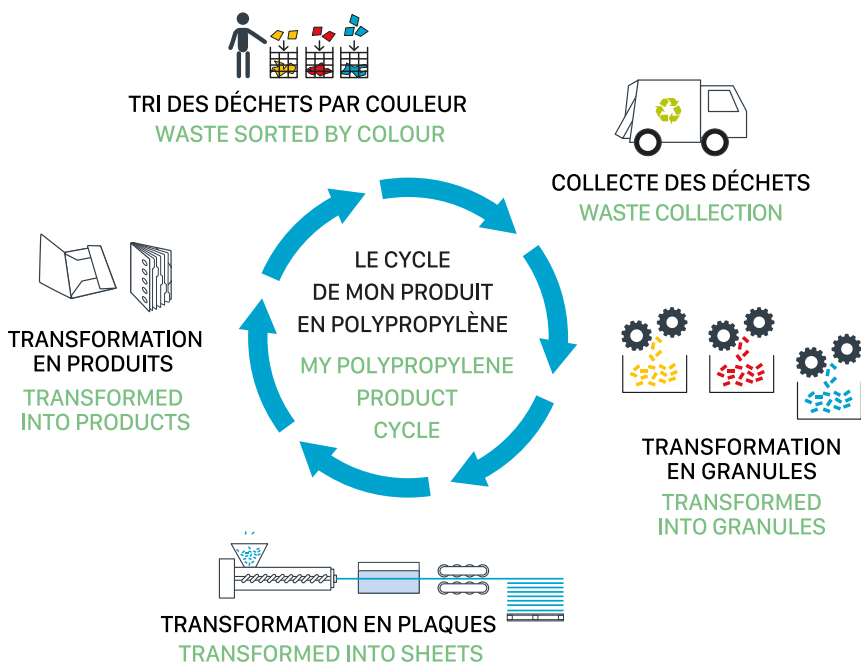

Avec la réincorporation de ses déchets, Viqel a créé "ESSENTIEL RECYCLE", une gamme à base de polypropylène recyclé et entièrement fabriquée en France.

Viqel introduces a new concept called "ESSENTIEL RECYCLE". All our polypropylene wastes from this range are reintegrated for further productions. A fully made in France range with recycled polypropylene.

ESS. RECYCLE
ESSENTIEL

Economie circulaire The Circular economy

Respectueuse de l'environnement et soucieuse de s'engager dans une démarche de développement durable, VIQUEL s'appuie sur le principe de l'économie circulaire avec ESSENTIEL RECYCLE.

L'économie circulaire est un nouveau modèle économique qui fonctionne en boucle et se passe ainsi de la notion de déchet. L'économie circulaire a pour objectif de produire des biens et des services limitant fortement la consommation et le gaspillage des matières premières ainsi que les sources d'énergie non renouvelables. L'économie circulaire se veut plus « écologiquement vertueuse » que les modèles économiques classiques.

Environmentally aware and fully committed to a sustainable development approach, VIQUEL's ESSENTIEL RECYCLE is based on the circular economy principle.

The circular economy is a new non-linear economic model which operates in a loop and thus eliminates the notion of waste. The aim of the circular economy is to produce goods and services while considerably limiting the consumption and waste of raw materials as well as non-renewable energy sources. The circular economy strives to be more "ecologically ethical" than traditional economic models.