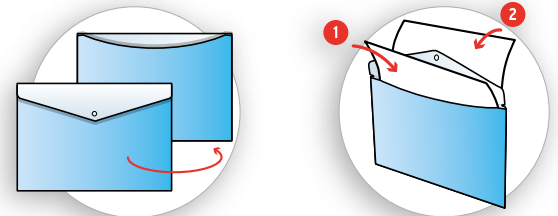

POCHETTE / POCKET / PROSPEKTHÜLLEN

A4

POCHETTE ENVELOPPE A4 33,5x24 cm
HAPPY FLUO®
Polypropylène 2/10 fluo
Fermeture par scratch - Double poche
HAPPY FLUO®
FLAT A4 ENVELOPE
PP 0,2 - Scratch closure - 2 pockets

REF.
176731 08 25

POCHETTE ENVELOPPE A5 25x18 cm
HAPPY FLUO®
Polypropylène 2/10 fluo
Fermeture par scratch - Double poche
HAPPY FLUO®
FLAT A5 ENVELOPE
PP 0,2 - Scratch closure - 2 pockets

REF.
164731 08 25

A5

INTERCALAIRE
POCHETTE