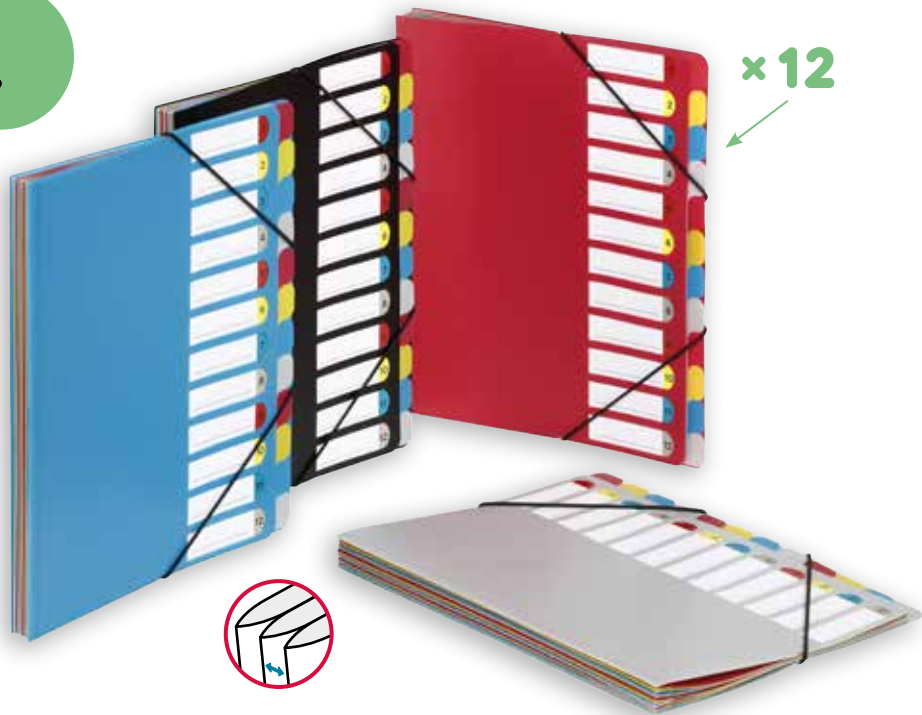

TRIEUR EXTENSIBLE A4 25,5 x 32 cm
 Polypropylène 5/10
 Avec une poche plate soudée + un bloc perforé
 petits carreaux + 2 rabats + Porte-stylo
 Fermeture par élastique
A4 EXPANDING
PART FILE ORGANISER
 PP 0,5 - With a welded flat pocket
 + 5x5 punched notepad + 2 flaps + Pen holder
 Elastic closure