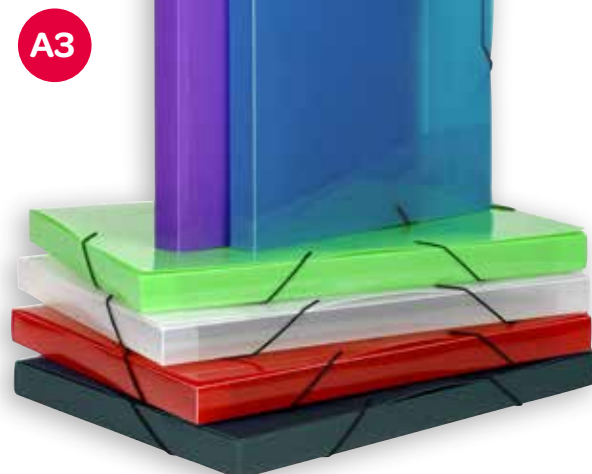

PP 0,7 - Capacity 3 cm
 3 flaps - Elastic closure

REF.

020883 05

3 cm

12

CHEMISE PRESENTATION 22,5 x 31 cm

V-CLIP A4

Polypropylène 4/10
 Avec profilé serreur pivotant