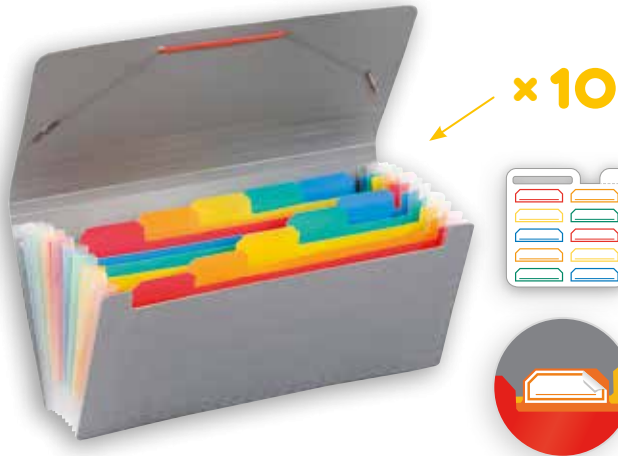

**TRIEUR EXTENSIBLE
FORMAT CHEQUE** 26 x 13 cm
Polypropylène 7/10 - Fermeture par élastique
EXPANDING FILE - CHEQUE SIZE
PP 0,7 - Elastic closure

REF.				
110117 05	10	12		3 135251 101170