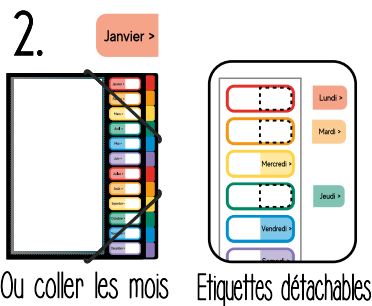

TRIEUR EXTENSIBLE "MANAGER" A4 33 x 24,5 x 3 cm

Polypropylène 7/10 - Pochette avec fermeture par scratch
+ bloc perforé petits carreaux
Fermeture par élastique

A4 "MANAGER" EXPANDING FILE

PP 0,7 - Folder with scratch closure
+ 5x5 punched notepad - Elastic closure

REF.				
050967 03		6	8	

TRIEUR EXTENSIBLE PERSONNALISABLE "SCHOOL CASE" A4 31,2 x 25 x 1,5 cm

Polypropylène 7/10
+ planche de stickers de personnalisation
+ bloc perforé petits carreaux
Fermeture par élastique

A4 "SCHOOL CASE" CUSTOMISABLE EXPANDING FILE

PP 0,7 + customisable stickers
+ 5x5 punched notepad - Elastic closure

REF.				
999167 02		12	6