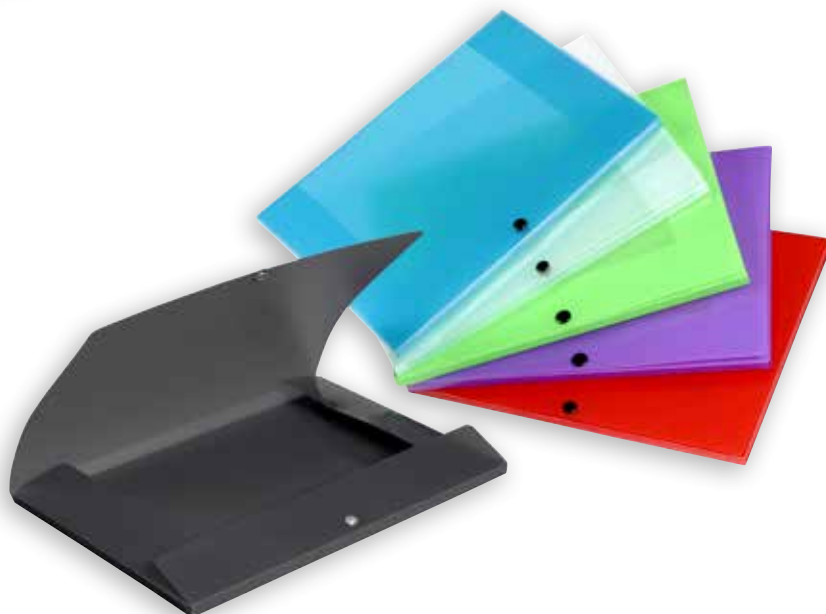

A4 PRESS STUD ENVELOPE

PP 0,6 - Capacity 1 cm - Press stud closure

REF.

017383 08

90

25

A5

POCHETTE ENVELOPPE 17 x 22 25 x 18 cm