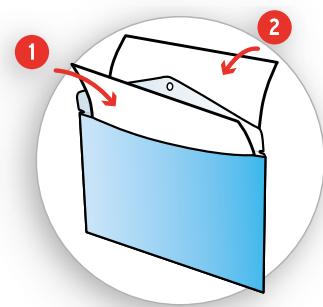

23 x 13 CM ENVELOPE

PP 0,2 - Press stud closure - 2 pockets

REF.

017297 08

25

3 135250 172973

POCHETTE ENVELOPPE A4

33,5 x 23,5 cm