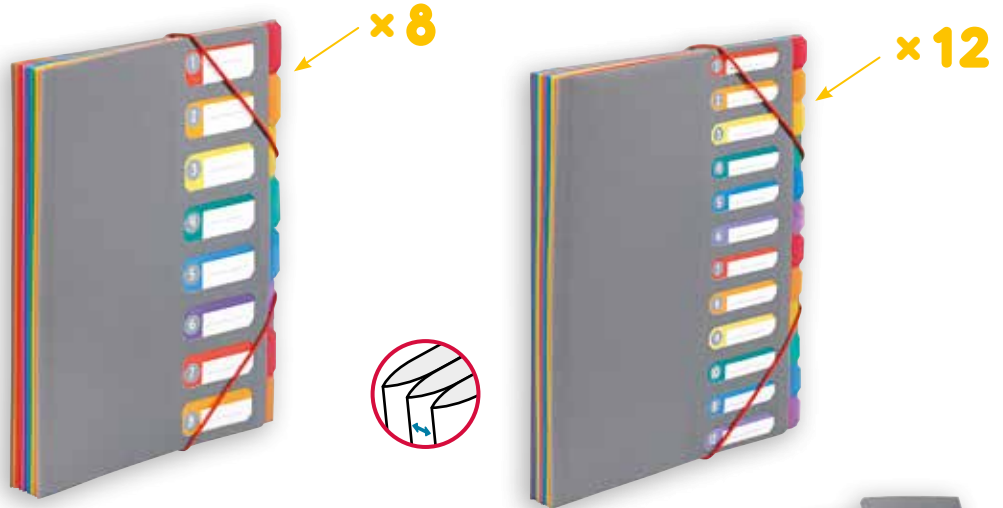

RAINBOW TOUCH

Grain Toile de jute / Jute Canvas pattern