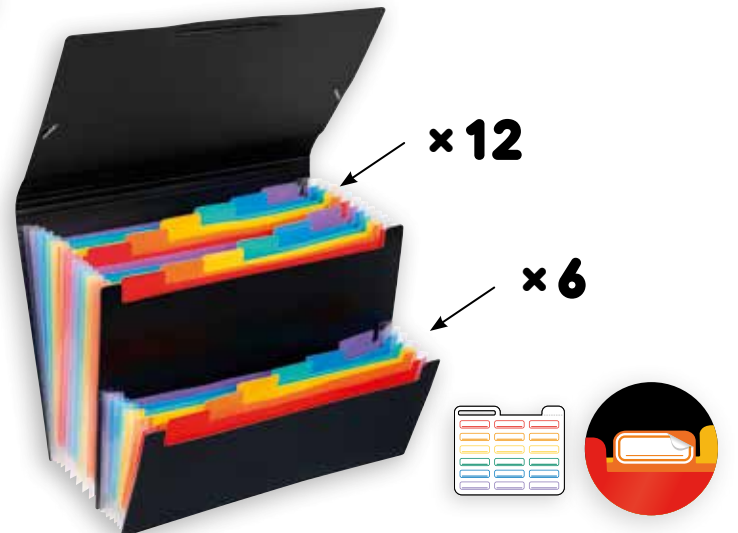

REF.

118687 01

5 cm

12

4

x 8

TRIEUR EXTENSIBLE "SMART CASE" AVEC CLASSEUR A4 33 x 26 x 4 cm

Polypropylène 8/10
Porte-étiquette sur la tranche
Fermeture par 2 élastiques + boutons

A4 "SMART CASE" EXPANDING FILE

PP 0,8 - With ring binder - Label holder on spine
Elastic closure

REF.

999667 02

2

8

6

x 12

x 6

TRIEUR EXTENSIBLE 33 x 23 cm

Polypropylène 7/10
12 compartiments pour documents A4
+ 6 pour chèques - Fermeture par élastique

EXPANDING FILE

PP 0,7 - 12 A4-sized compartments
+ 6 cheque-sized compartments - Elastic closure