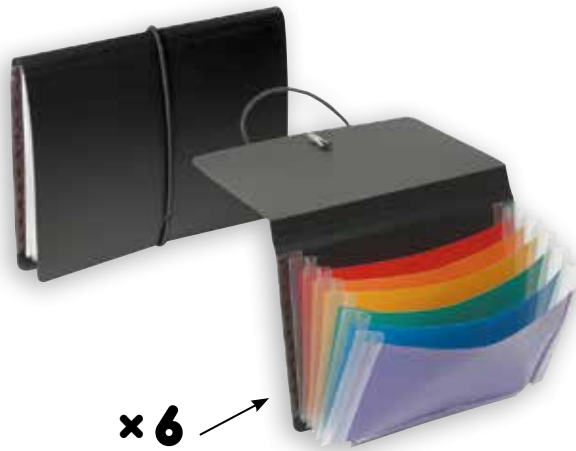

REF.

110687 05

18

12

x 12

x 6

TRIEUR EXTENSIBLE 26 x 13 cm
FORMAT CHEQUE
 Polypropylène 7/10 - Fermeture par élastique
EXPANDING FILE - CHEQUE SIZE
 PP 0,7 - Elastic closure

REF.				
999867 05		6	12	3 135259 998673
110887 05		12	12	3 135251 108872

MINI TRIEUR EXTENSIBLE 16 x 12 cm
 Polypropylène 5/10
 Fermeture par élastique vertical
MINI EXPANDING FILE
 PP 0,5 - Elastic closure

REF.				
017167 05		6	12	3 135250 171679

x 6

x 12

TRIEUR EXTENSIBLE 33 x 24 x 3 cm
"EXTEND'CASE" A4
 Polypropylène 7/10
 Fermeture par 2 sangles noires réglables en fonction du garnissage - 3 réglages possibles
A4 "EXTEND'CASE"
EXPANDING FILE
 PP 0,7 - 2 adjustable black strap closure - 3 positions for strap