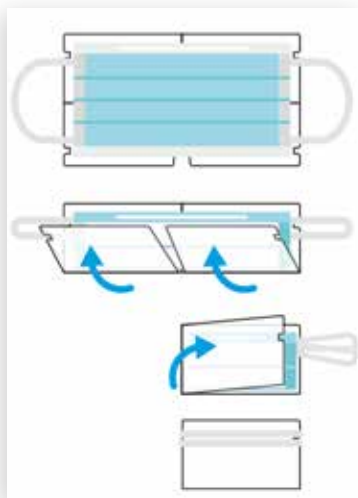

ETUI PLIABLE POUR MASQUE 19,5 x 11 cm

Polypropylène 3/10 - Pour masque chirurgical - Avec étiquette porte-nom

FOLDABLE MASK CASE

PP 0,3

For surgical mask - With name tag

MADE IN
FRANCE

REF.

Lot de 4 / Pack of 4

098335 49

30

BOÎTE DE CLASSEMENT 23,5 x 32,5 x 4,5 cm

MEGABOX A4

Polypropylène 6/10

Capacité 4,5 cm - 3 rabats clippés

Fermeture par élastique

A4 MEGABOX FILING BOX

PP 0,6 - Capacity 4,5 cm

3 flaps - Elastic closure

REF.

221087 06

4,5 cm

20

BOÎTE DE CLASSEMENT 25 x 33 X 3 cm

FREEBOX A4

Polypropylène 4/10 - Capacité 3 cm

3 rabats clippés

Fermeture par élastique

A4 FREEBOX FILING BOX

PP 0,4 - Capacity 3 cm

3 flaps - Elastic closure

REF.

022887 09

3 cm

30