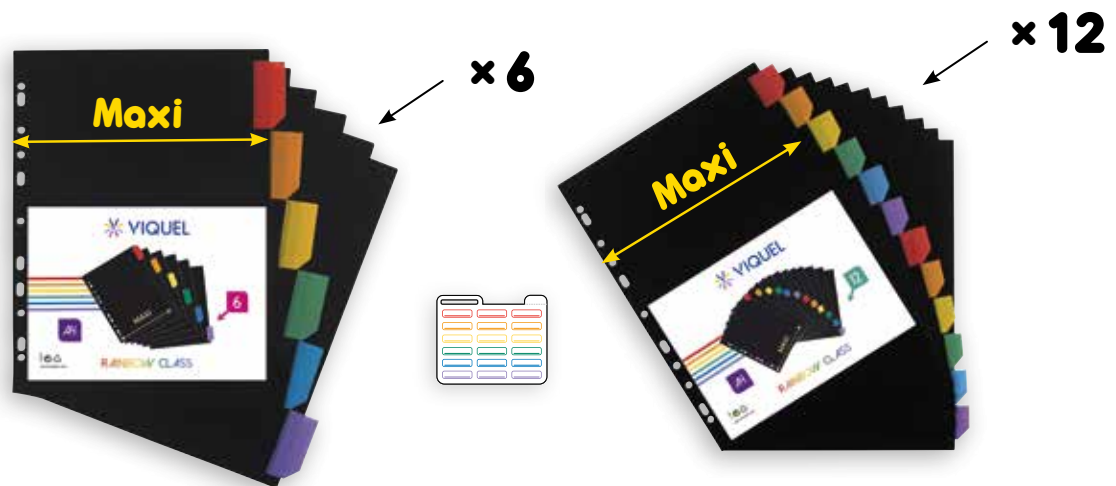

REF.				
493067 05		12	6	12

TRIEUR PORTE-VUES A4 25x31x1,2 cm
 Polypropylène 5/10
A4 PART FILE ORGANISER
DISPLAY BOOK
 PP 0,5

REF.				
491067 05		24	12	12

RAINBOW CLASS

RAINBOW CLASS

INTERCALAIRE A4 MAXI 24,5x30,5 cm
 Polypropylène 2/10
 Onglets multicolores avec étiquettes fournies
MAXI DIVIDER A4+
 PP 0,2 - Assorted tabs delivered with labels