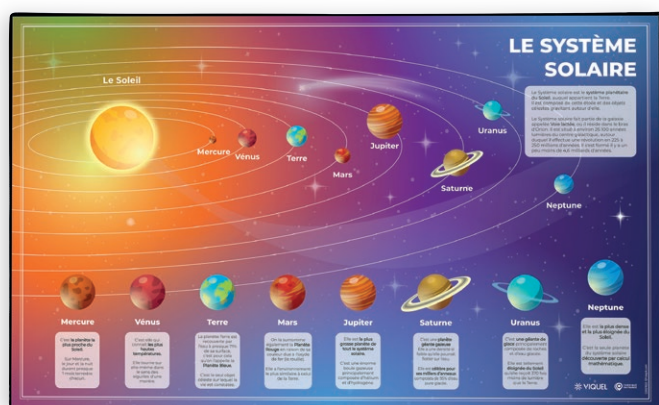

ÉDUCATIF / EDUCATIVE  
PVC REACH

59,5 x 36,2 cm

REF.

096684 06	Mappemonde + Europe + France + Conjugaison + Calcul	12	
099070 05	Calcul	12	
099436 05	Conjugaison	12	
<b>NOUVEAU / NEW</b> 130709 05	Biodiversité / Système solaire	12	
136387 05	Anglais / Énergies renouvelables	12	
136409 05	Calcul + Conjugaison	12	