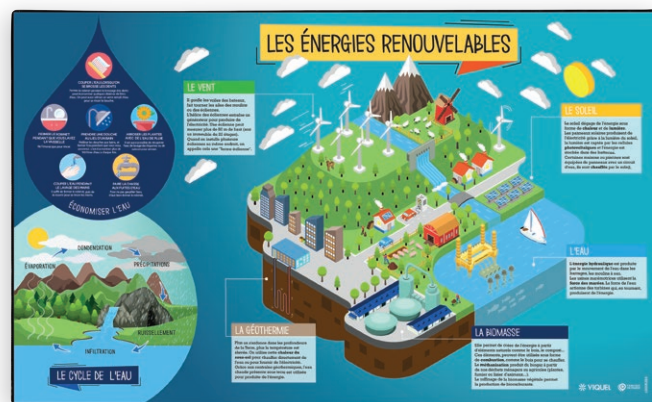

ÉDUCATIF / EDUCATIVE  
PVC REACH

59,5 x 36,2 cm

REF.

096684 06	Mappemonde + Europe + France + Conjugaison + Calcul	12	
099070 05	Calcul	12	
099436 05	Conjugaison	12	
<b>NOUVEAU / NEW</b> 130709 05	Biodiversité / Système solaire	12	
136387 05	Anglais / Énergies renouvelables	12	
136409 05	Calcul + Conjugaison	12	