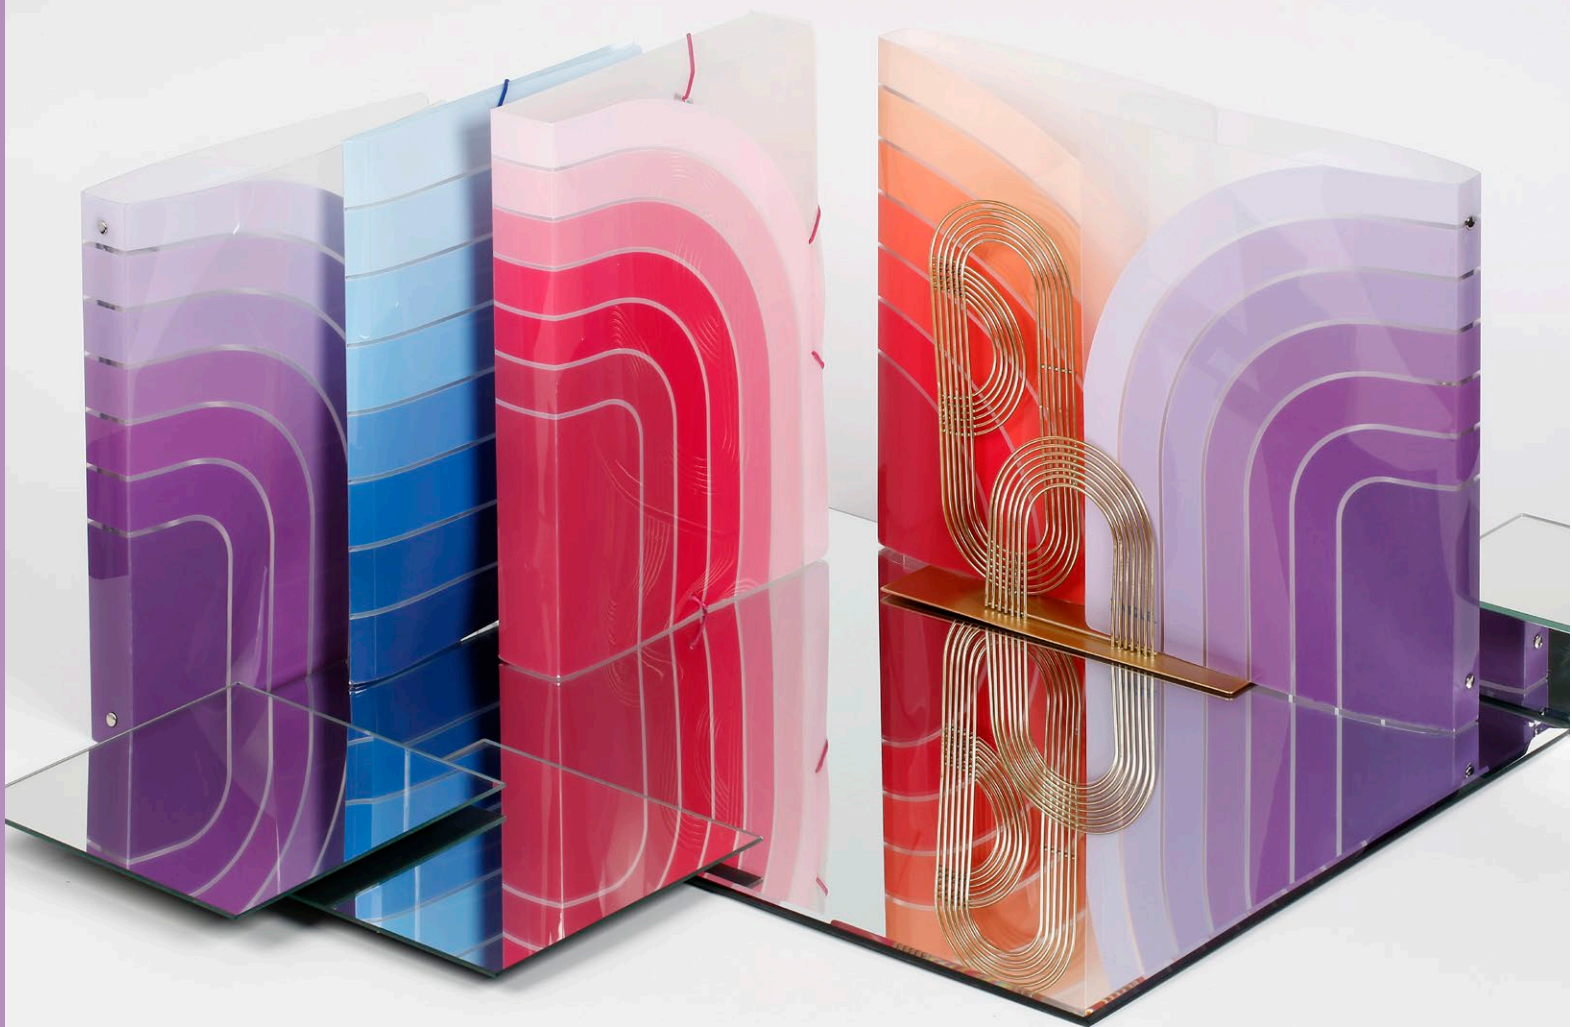

			
818 323 05	2	12	
218 323 05	4	12	

25,5 x 31,5 x 3,5 cm

Vernis sélectif brillant  
Selective gloss varnish

745 323 05  12

11,7 x 17,2 x 1,7 cm

**Chromatic**

AFNOR Cert. 86211

NOUVEAU / NEW