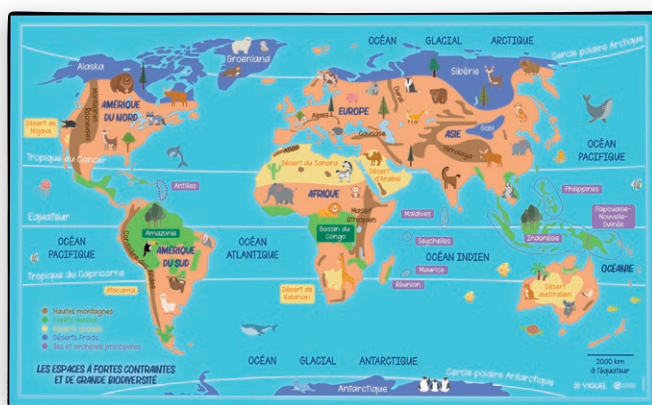

ÉDUCATIF / EDUCATIVE  
PVC REACH

59,5 x 36,2 cm

REF.

096684 06	Mappemonde + Europe + France + Conjugaison + Calcul	12	
099070 05	Calcul	12	
099436 05	Conjugaison	12	
<b>NOUVEAU / NEW</b> 130709 05	Biodiversité / Système solaire	12	
136387 05	Anglais / Énergies renouvelables	12	
136409 05	Calcul + Conjugaison	12	