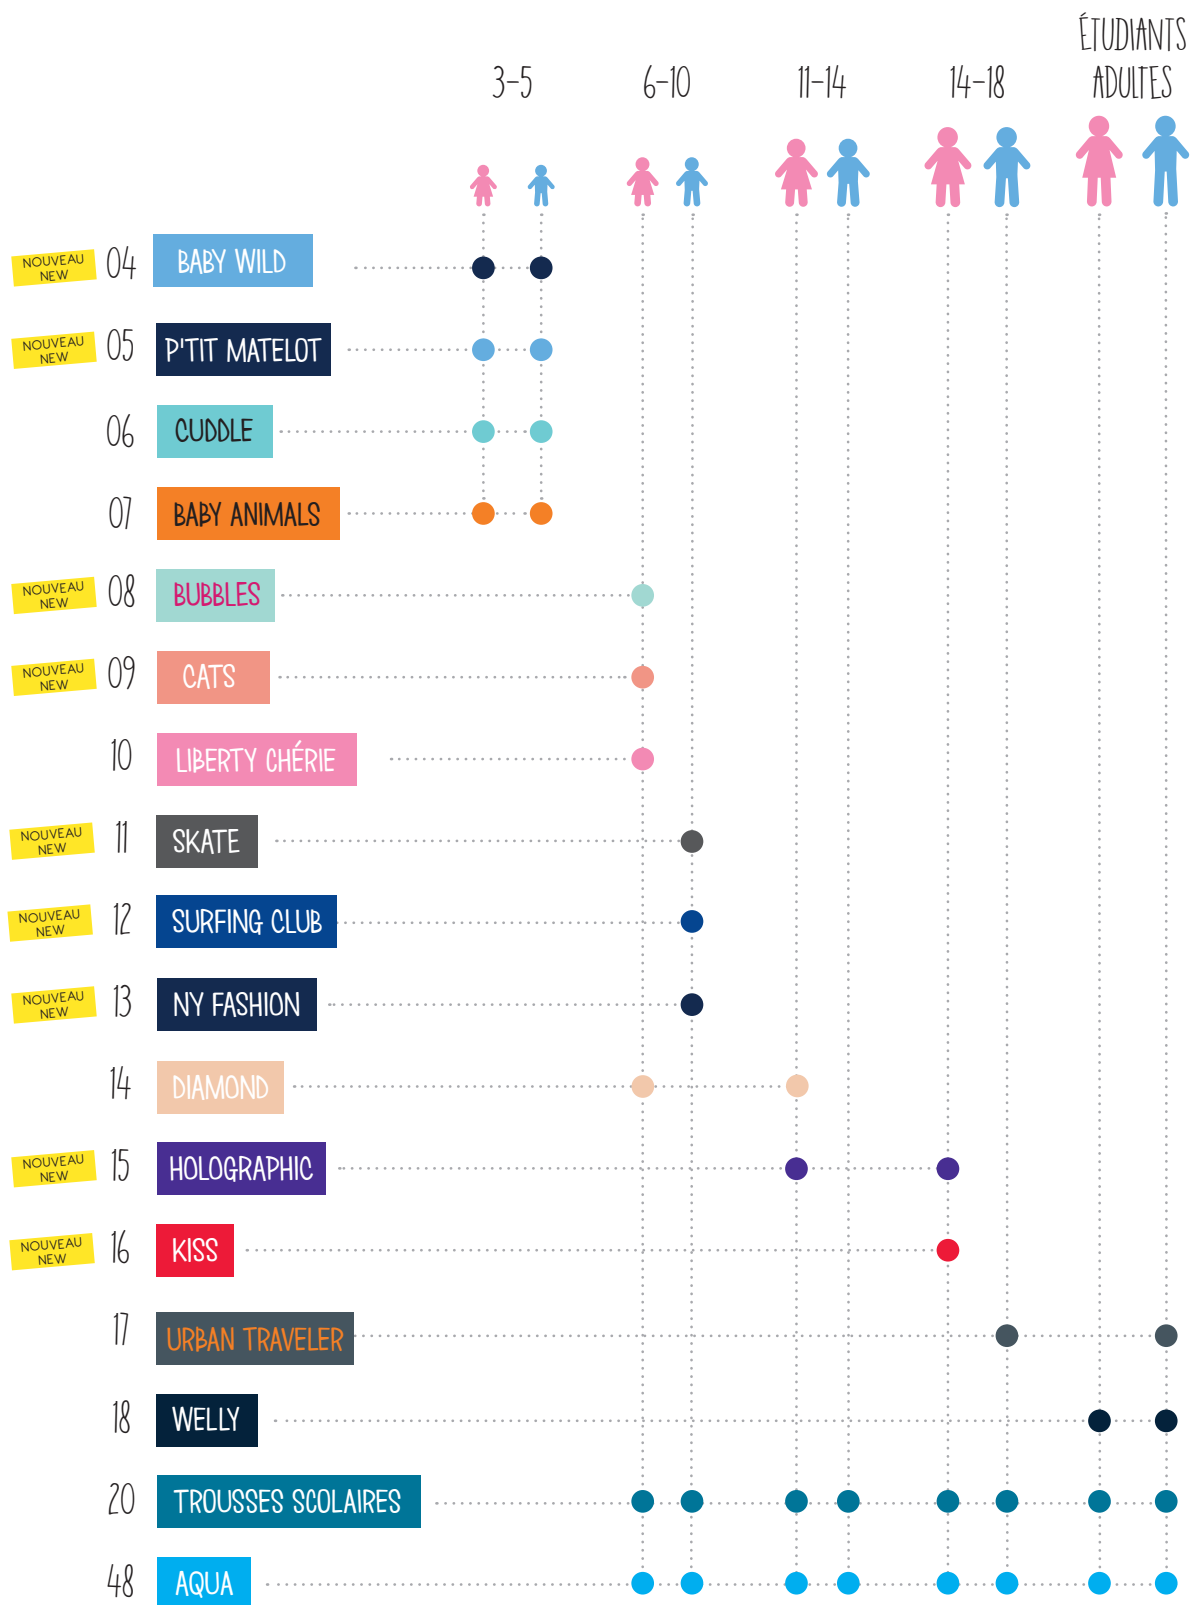

SOMMAIRE / SUMMARY