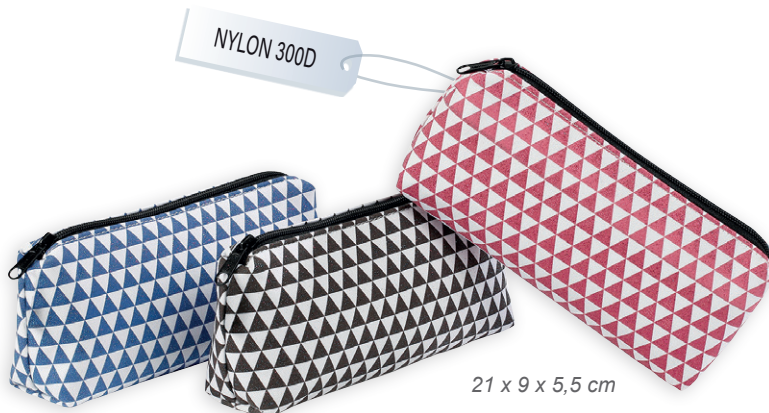

### COSMIC

832 352 05

21 x 8 x 4 cm

**CURLY**

833 352 05  12

3 135258 333529

22 x 7 cm

NOUVEAU  
NEW

POLYESTER

21 x 9 x 5,5 cm

**BEVERLY**

974 734 05  12

3 135259 747349

**MIX**

869 868 05  12

3 135258 698680