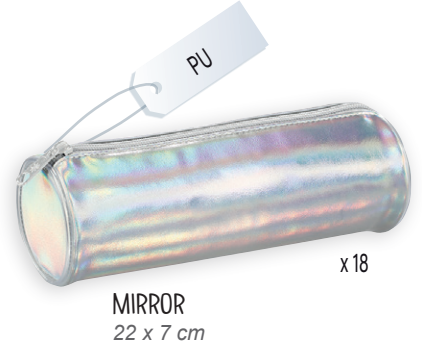

BOX TROUSSES RONDES
ROUND PENCIL CASES DISPLAY STAND

099 373 49 180