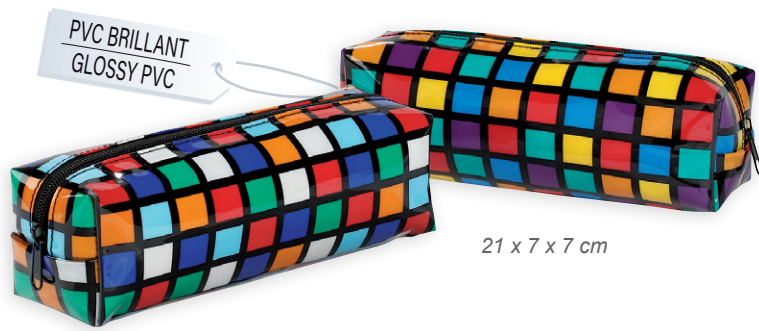

21 x 7 x 7 cm

MULTIKUBE

893 987 05 12

3 135258 939875