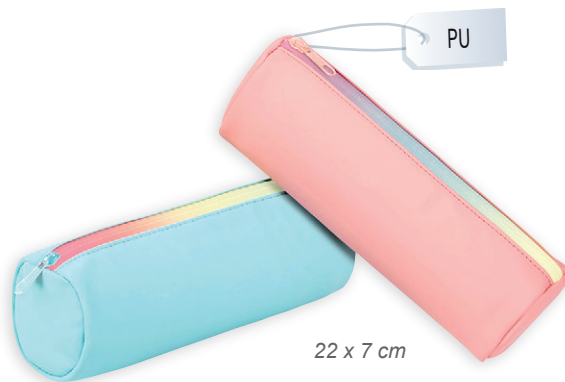

### BLEND

838 352 05  12

3 135258 383524

**RAINBOW PASTEL**

837 352 05  12

22 x 7 cm

NOUVEAU  
NEW

PP  
RANGE  
AVAILABLE

20 x 5,5 x 4,5 cm

**OCEAN**

893 856 05  12

**TEDDY**

900 856 05  12

21 x 7 cm

21 x 7 cm

**PRECIOUS**