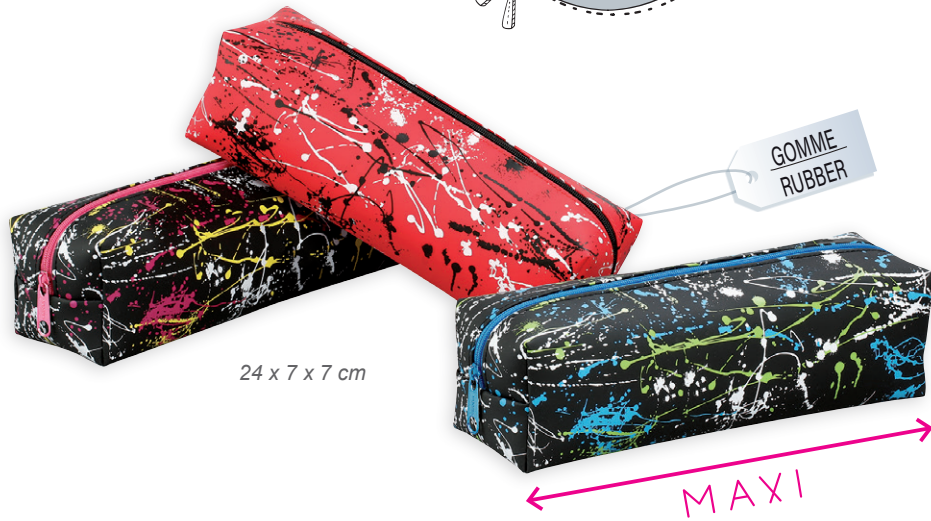

GOMME  
RUBBER

**CALIFORNIA DREAM**

630 824 05  12

3 135256 308246

ARTIST XL

995 821 05  12

PAINT

875 868 05  12