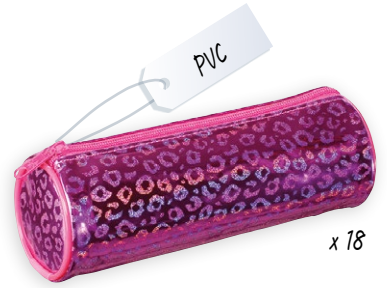

FÉLINE
22 x 7 cm

x 18