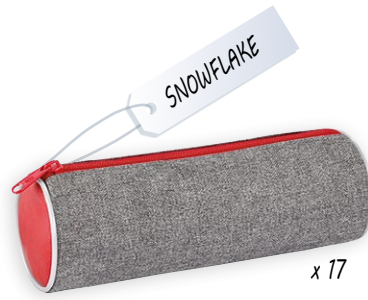

LOVELY PETS
20 x 9 x 5 cm

x 12

ROCKET
20 x 9 x 5 cm

x 12

BACKHOE
20 x 9 x 5 cm

BOX TROUSSES EN GOMME

RUBBER PENCIL CASES DISPLAY STAND

098 237 49  180