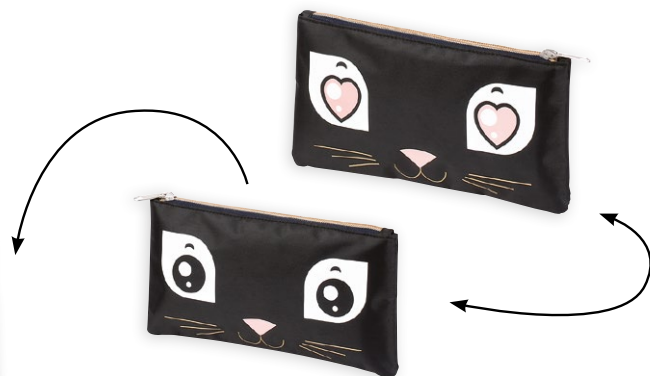

NOUVEAU
NEW

CARTABLE 38 CM
SCHOOLBAG 38 CM

328 298 26  3
28 x 32 x 15 cm

NOUVEAU
NEW

TROUSSES 2 COMPARTIMENTS ASSORTIES
2 COMPARTMENT ASSORTED PENCIL CASES

877 298 05  12
21 x 9 x 6 cm

MIAOUBAG

MIAOUBAG est un concept unique de sac à dos avec trousse incluse. Il permet de personnaliser l'expression des yeux de son chat grâce à une trousse imprimée en recto/verso à insérer dans la poche avant. Succès assuré d'autant plus que le chat est un animal très apprécié des enfants.

MIAOUBAG is a unique concept of a backpack with a case included which allows you to personalize your cat's mood through a system of eyes printed on both sides of the case to be inserted into the front pocket. Success guaranteed, especially since the cat is a very popular animal for children.

SAC À DOS AVEC TROUSSE INTÉGRÉE BACKPACK WITH PENCIL CASE INCLUDED

707 300 26  3

30 x 40 x 19 cm

NYLON
600D

RACING 49

Gardez bien les mains sur le volant avec la gamme **RACING 49** !

La gamme **RACING 49** vous plonge dans un univers automobile rétro avec une matière grise vintage, le tout arboré de symboles de l'univers des courses automobiles : écusson, drapeau à damier, voiture de rallye... Les sangles tricolores en coton apportent une finition soignée dans le style « traditionnel » qui plaira aux enfants aussi bien qu'aux parents.