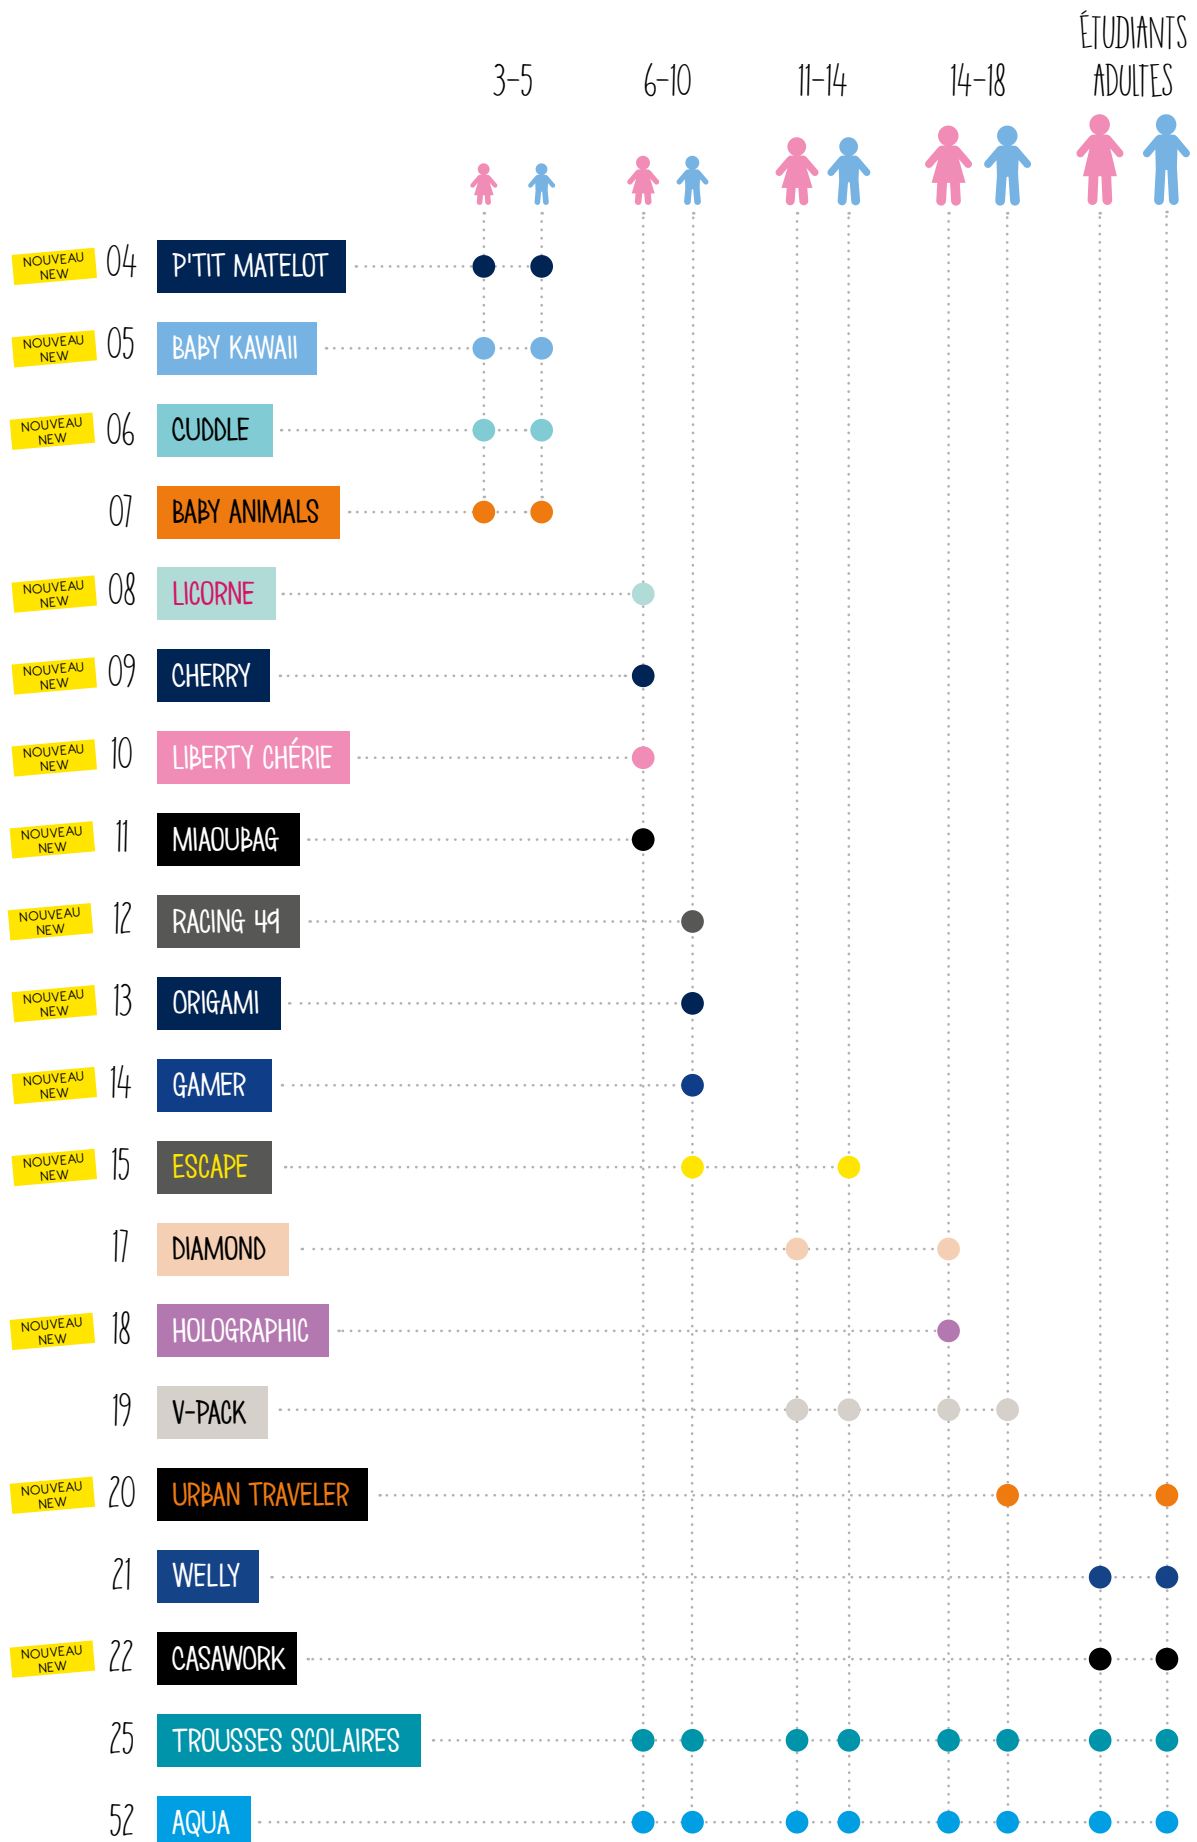

COMPARTIMENT ORDINATEUR
COMPUTER COMPARTMENT

15"

SOMMAIRE / SUMMARY

A l'abordage petit moussaillon !!!

Montez à bord de notre nouvelle gamme **P'tit Matelot** pour plonger dans l'univers marin.

Thème intemporel et tendance traité en mode enfant tous les ans.