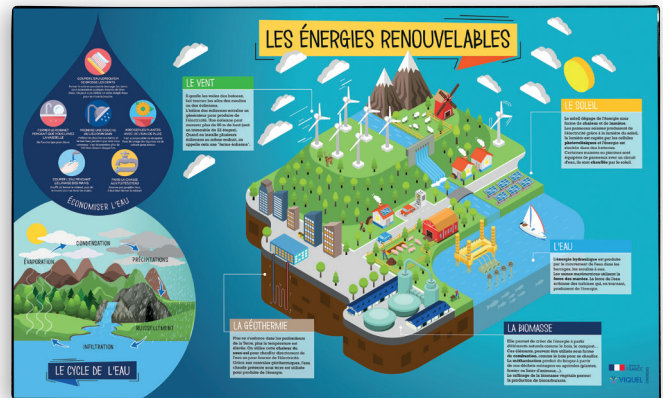

SOUS-MAIN / DESK MAT

FABRIQUÉ EN FRANCE

59,5 x 36,2 cm

REF.

New Design

136409 05	Calcul + Conjugaison	12	
097783 05	Conjugaison	12	
097784 05	Calcul	12	
096684 06	Mappemonde / Europe / France / Conjugaison / Calcul	20	

EDUCATIFS

59,5 x 36,2 cm

REF.

NOUVEAU / NEW

136387 05	Anglais / Energies renouvelables	12	

PERSONNALISABLES

59 x 40 cm

REF.

139305 05	●	12	

45,5 x 33 cm

REF.

135509 06	●	20