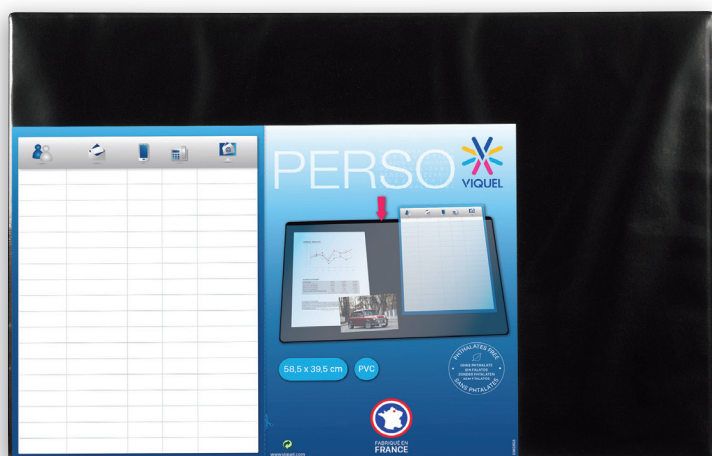

102487 12

24 x 32 cm

103416 12

103487 12

FABRIQUÉ EN FRANCE

SOUS-MAIN / DESK MAT

SOUS-MAIN PERSONNALISABLE 59,8 x 39,5 cm
PVC REACH
PRESENTATION DESK MAT
PVC REACH

REF.