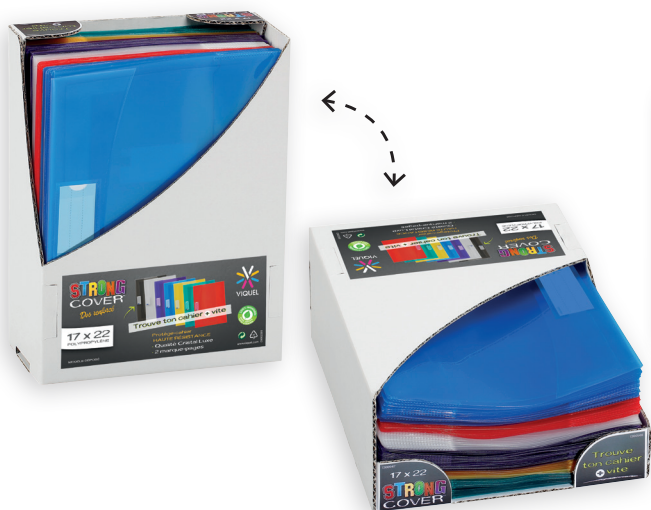

PROTÈGE-CAHIERS / EXERCICE BOOK COVER

MODÈLE DÉPOSÉ / REGISTERED DESIGN

DOS RENFORCÉ STRONG COVER

17 x 22 cm	
● 006901 12	3 135250 069013
● 006902 12	3 135250 069020
● 006903 12	3 135250 069037
● 006910 12	3 135250 069105
● 006912 12	3 135250 069129
● 006916 12	3 135250 069167
● 006938 12	3 135250 069389
● 006987 12	3 135250 069877

21 x 29,7 cm	
● 106901 12	3 135251 069012
● 106902 12	3 135251 069029
● 106903 12	3 135251 069036
● 106910 12	3 135251 069104
● 106912 12	3 135251 069128
● 106916 12	3 135251 069166
● 106938 12	3 135251 069388
● 106987 12	3 135251 069876

24 x 32 cm	
● 107901 12	3 135251 079011
● 107902 12	3 135251 079028
● 107903 12	3 135251 079035
● 107910 12	3 135251 079103
● 107912 12	3 135251 079127
● 107916 12	3 135251 079165
● 107938 12	3 135251 079387
● 107987 12	3 135251 079875